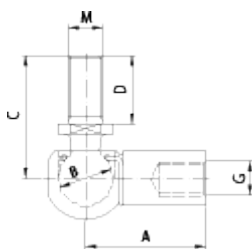

Varenummer: 04HWG30  
Beskrivelse: Stabilus Industry Line Kuglevinkel Stål  
Type WG30 M8/Ø13

## Mål

---

A = 30  
B = 13  
C = 29  
G = M8  
MxD = M8x16